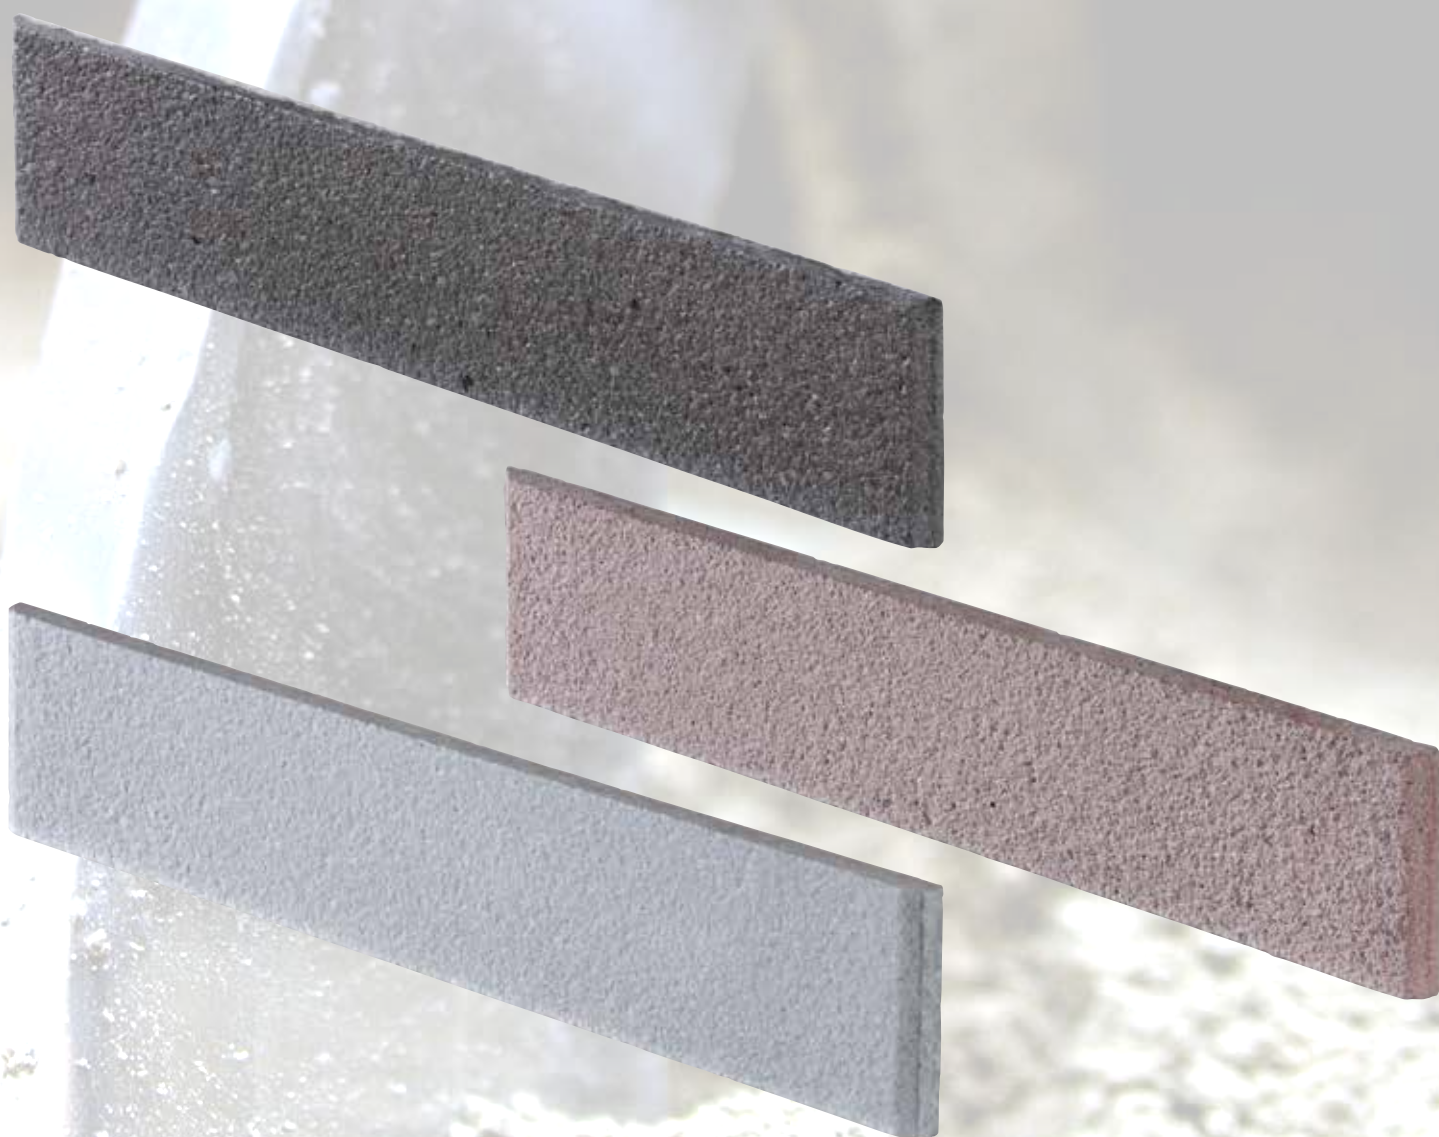

Per completare la realizzazione della pavimentazione conferendo un risultato estetico armonico, ED79 offre alla propria clientela degli elementi essenziali come battiscopa, cordoli, copertine e scalini. Vengono prodotti in formati standard o su misura in base alle necessità. Tutti gli accessori sono prodotti artigianalmente e pertanto hanno una diversa tonalità di colore rispetto alla lastra corrispondente. Si consiglia di tenere in considerazione tale differenza nel caso si dovessero abbinare lastre ed accessori sullo stesso piano di posa.

In order to complete the realization of the floorings giving an aesthetic harmonious result, ED79 offers to its Clients essential elements as skirting board, borders, covers and steps. They are produced in standard formats or custom made according to needs. All accessories are artisan – products so they have different nuances of colours with reference to the corresponding slab. We advise to consider this difference when slabs and accessories must be combined in the same laying surface.

BATTISCOPA PASTELLO